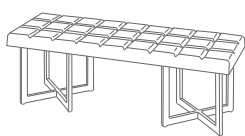

FORTE SIMBIO NEW

SIMBIO-F

modello	colore	tipo pezzo	finitura	dimensioni (cm)	peso (kg)
SIMBIO-F	Bianco / Grigio decapato	Fontane	inox corten	74 x 110 x 50**	150*

* inclusi gli elementi in inox/corten.

** 74cm comprendono 24cm. di larghezza stelo, e 50cm. di vasca. Dimensioni vasca: 50x50x8cm.

LUCE SIMBIO NEW

SIMBIO-L

modello	colore	tipo pezzo	finitura	dimensioni (cm)	peso (kg)
SIMBIO-L	Bianco / Grigio decapato	Corpo luminoso	inox corten	21 x 60 x 21	29,5*

* inclusi gli elementi in inox/corten.

PANCA E SGABELLO BARCHINO NEW

BARCHINO-B

BARCHINO-T

modello	colore	tipo pezzo	dimensioni (cm)	peso (kg)
BARCHINO-B*	Grigio / Nero	Panca	135 x 45,5 x 45	100
BARCHINO-T*	Grigio / Nero	Sgabello	45 x 45,5 x 45	35,5